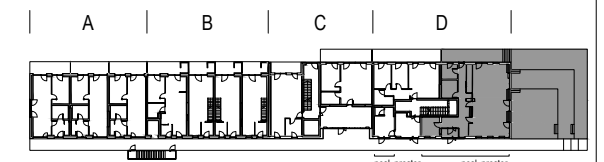

ZELENI GAJ NA BRDU
LJUBLJANA

Funkcionalna enota F3 VZORČNA HIŠA