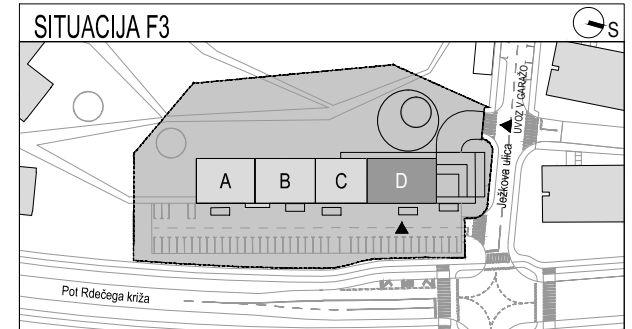

\* Lokacija zunanje enote klima naprave je na steni pripadajočega (št.1) in sosednjega parkirnega mesta (št.2) v garaži.

\*\*12 - Zunanje igrišče na parc. št. 1334/26 k.o Vič v izmeri 91m2, ki pripada P. DPP1 na tlorisu komercialne skice ni prikazano.

trava

**POSLOVNI PROSTOR 1**

L3F - P.DPP1 pritičje/klet

1	Vetrolov	ZERO	4.13 m <sup>2</sup>
2	Pisarna	ZERO	9.38 m <sup>2</sup>
3	Garderoba	ZERO	10.97 m <sup>2</sup>
4	Hodnik	ZERO	12.28 m <sup>2</sup>
5	Sanitarije	ZERO	7.36 m <sup>2</sup>
6	Sanitarije	ZERO	6.23 m <sup>2</sup>
7	Igralnica	ZERO	69.21 m <sup>2</sup>
8	Tov. dvigalo	----	0.81 m <sup>2</sup>
9	Stopnice	keramika	5.88 m <sup>2</sup>
<b>SKUPAJ PRITLIČJE</b>			<b>126.25 m<sup>2</sup></b>